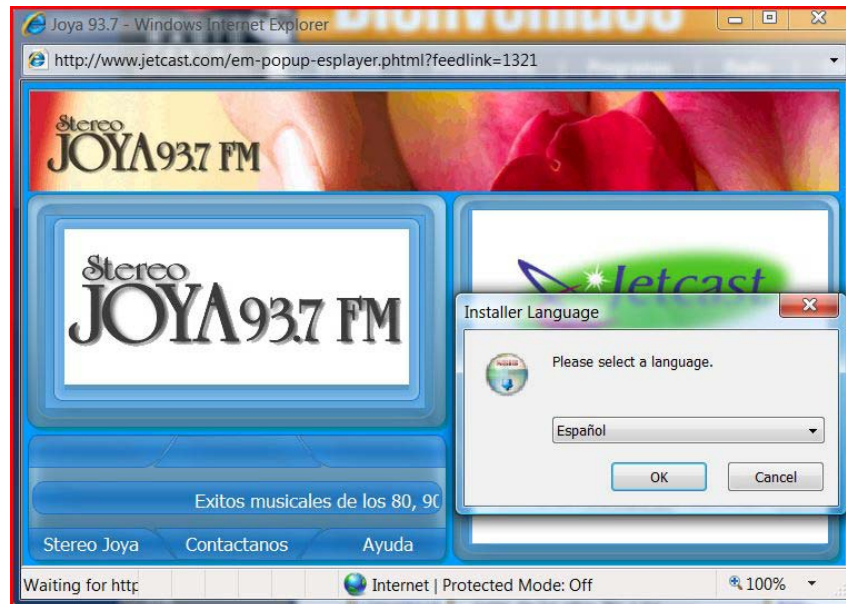

A continuación se mostraran dos opciones, solo descargar o descargar y ejecutar. Te recomendamos la opción por predefinida, que es ejecutar.

El proceso de descarga y verificación es muy rápido.

Una vez que se descargo el Plug-in, debes presionar el botón de ejecutar para realizar la instalación.

Selecciona el idioma de tu preferencia.

A continuación el asistente te guiará a los últimos pasos de la instalación.

Tu puedes elegir, en que directorio vas a instalar el Plug-in, te recomendamos la opción que ya esta predefinida.