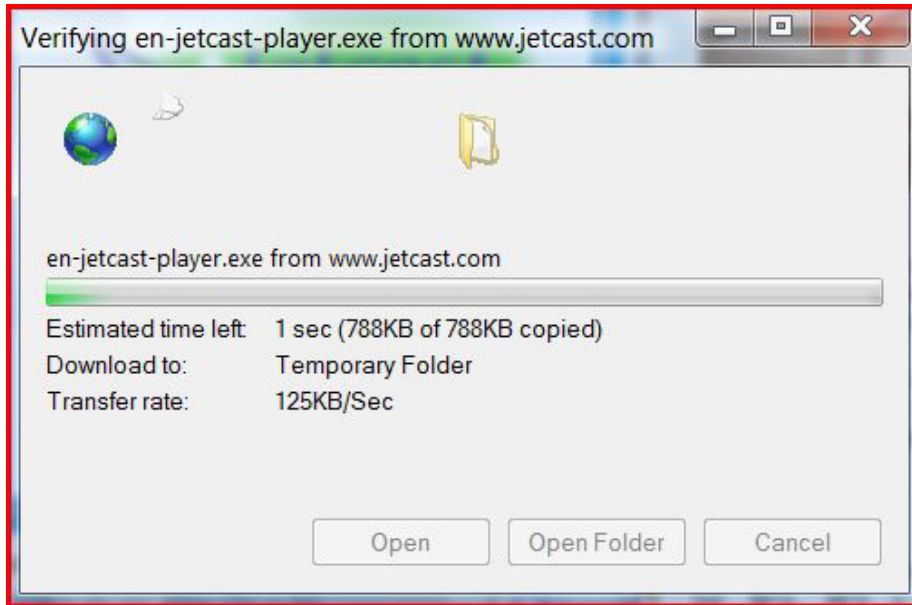

Una vez que se descargo el Plug-in, debes presionar el botón de ejecutar para realizar la instalación.