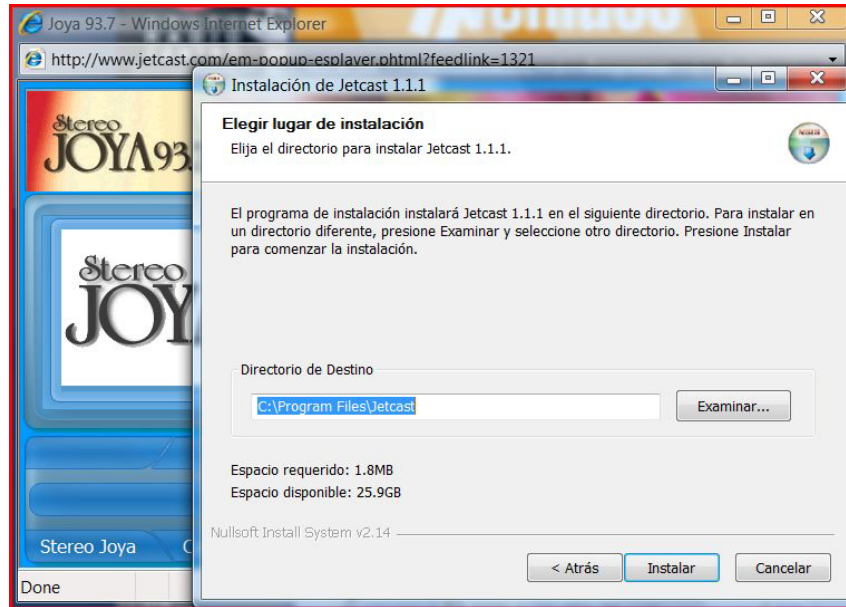

Presiona el botón de “terminar” para completar la instalación.

Automáticamente ya podrás escuchar nuestras estaciones a 128K o 32K en P2P