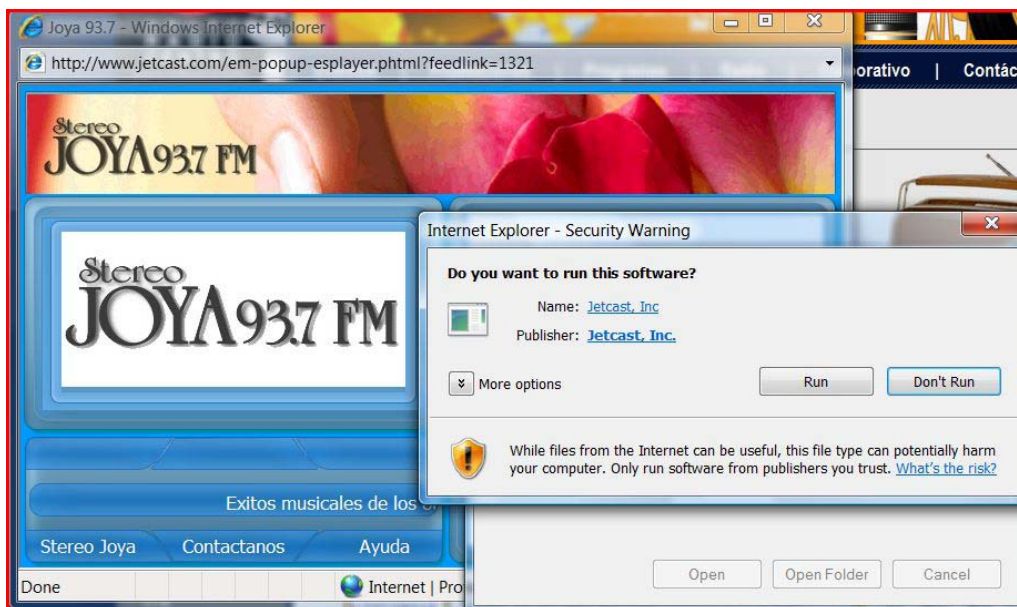

Una vez que se descargo el Plug-in, debes presionar el botón de ejecutar para realizar la instalación.