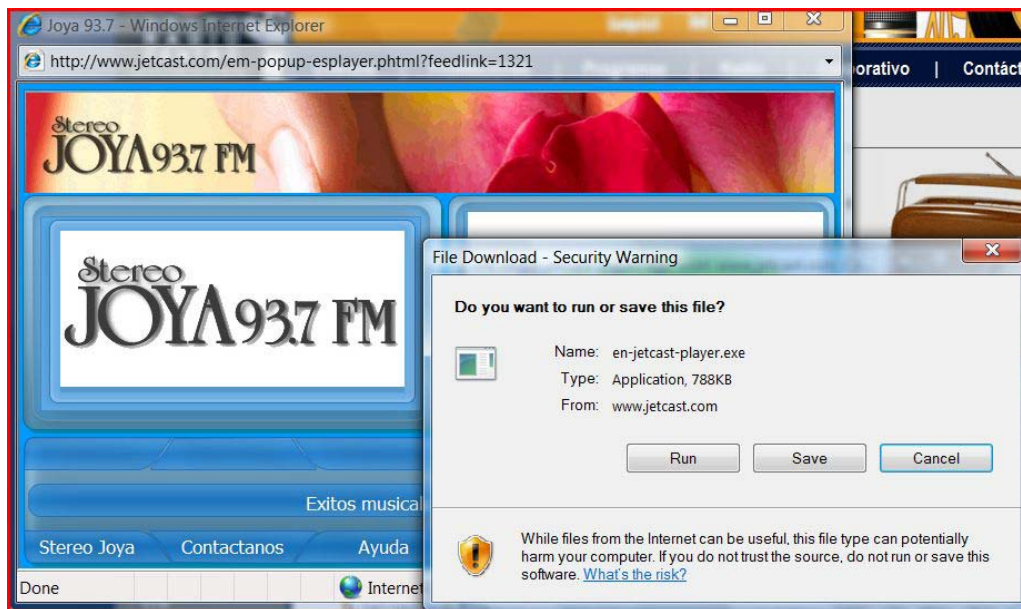

A continuación se mostraran dos opciones, solo descargar o descargar y ejecutar. Te recomendamos la opción por predefinida, que es ejecutar.